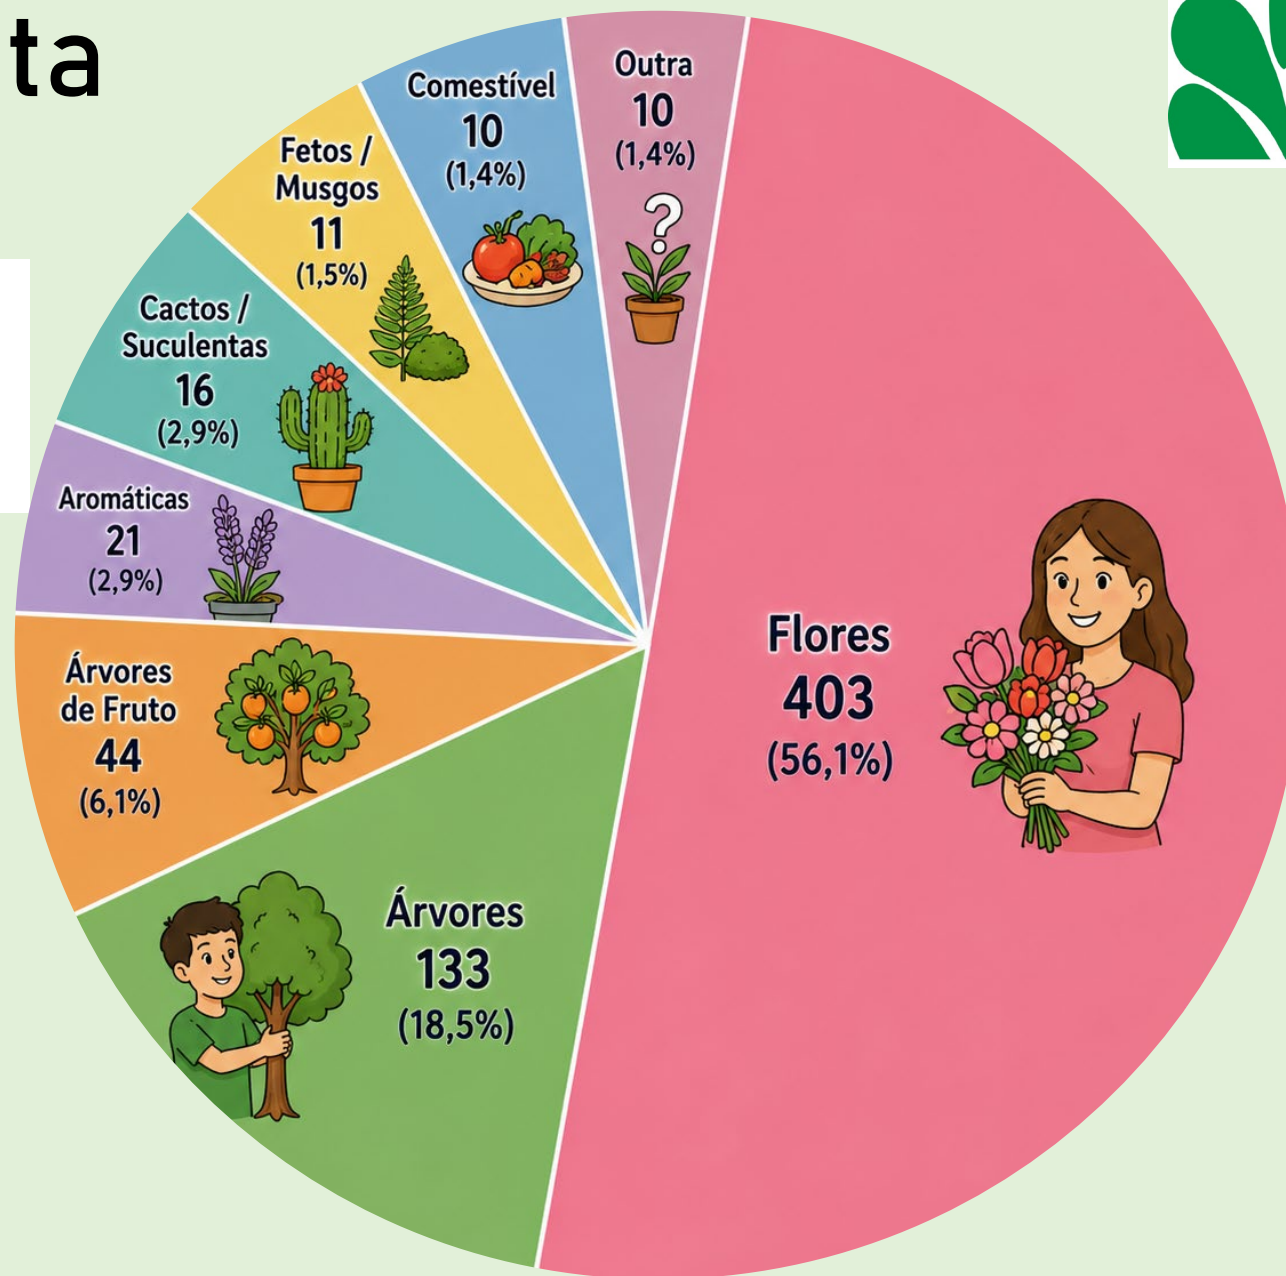

# A minha favorita

## *My favourite*

Cerejeira/ *cherry tree*

# Crianças (<12 anos)