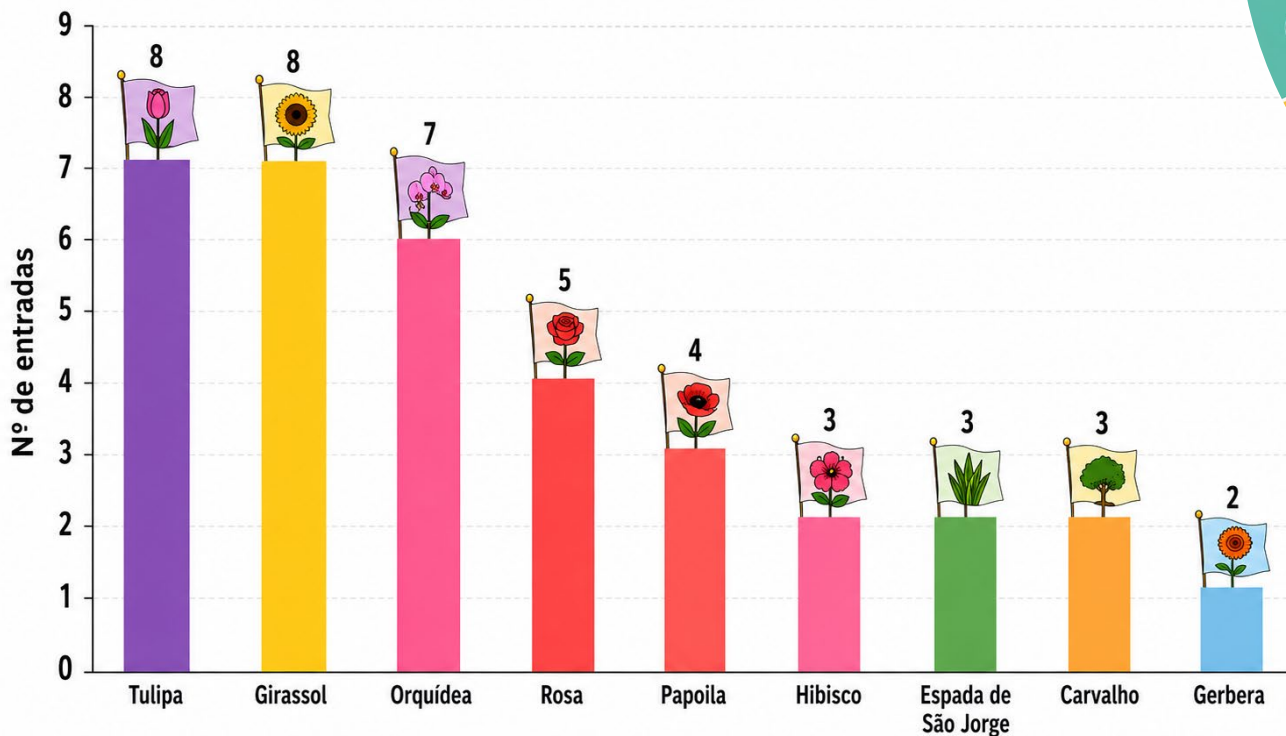

## Teenagers

12 a 18

### FREQUÊNCIA DE PLANTAS / FLORES

Total = 38 respostas

# Jovens Youngsters

19 a 30

## FREQUÊNCIA DE PLANTAS / FLORES

Total = 99 respostas