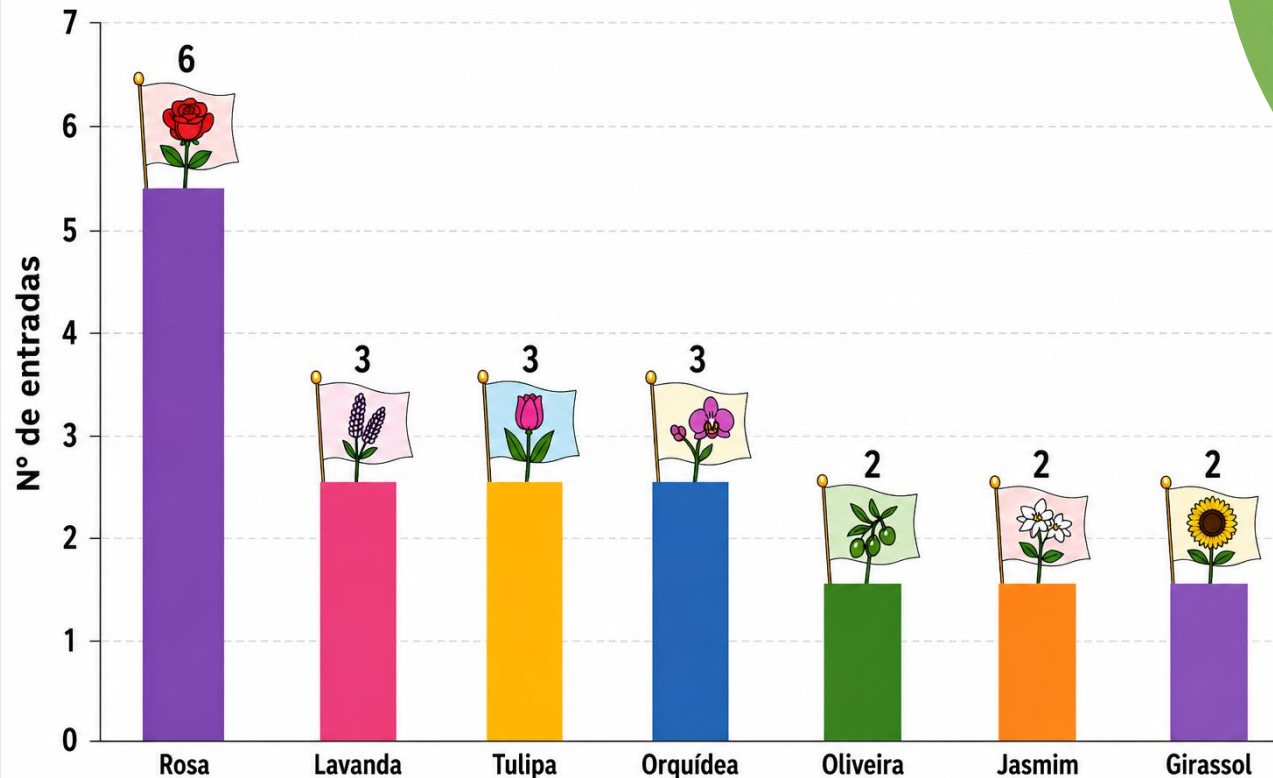

Séniore *Seniors*

FREQUÊNCIA DE PLANTAS / FLORES