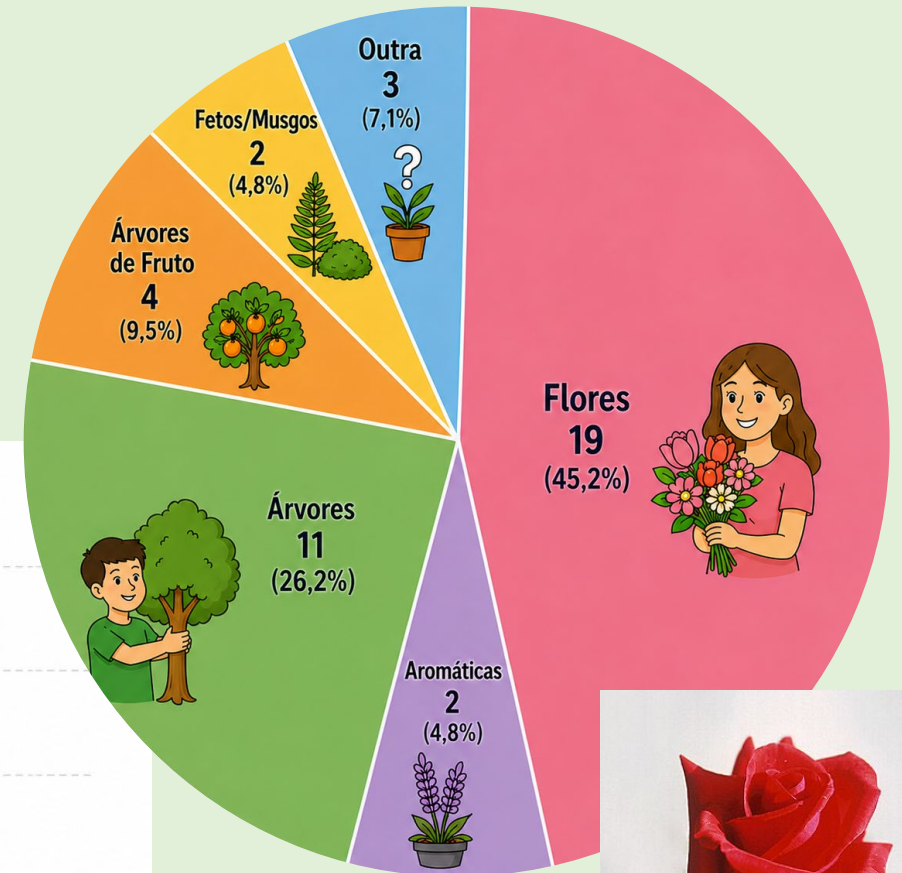

Séniore *Seniors*

FREQUÊNCIA DE PLANTAS / FLORES