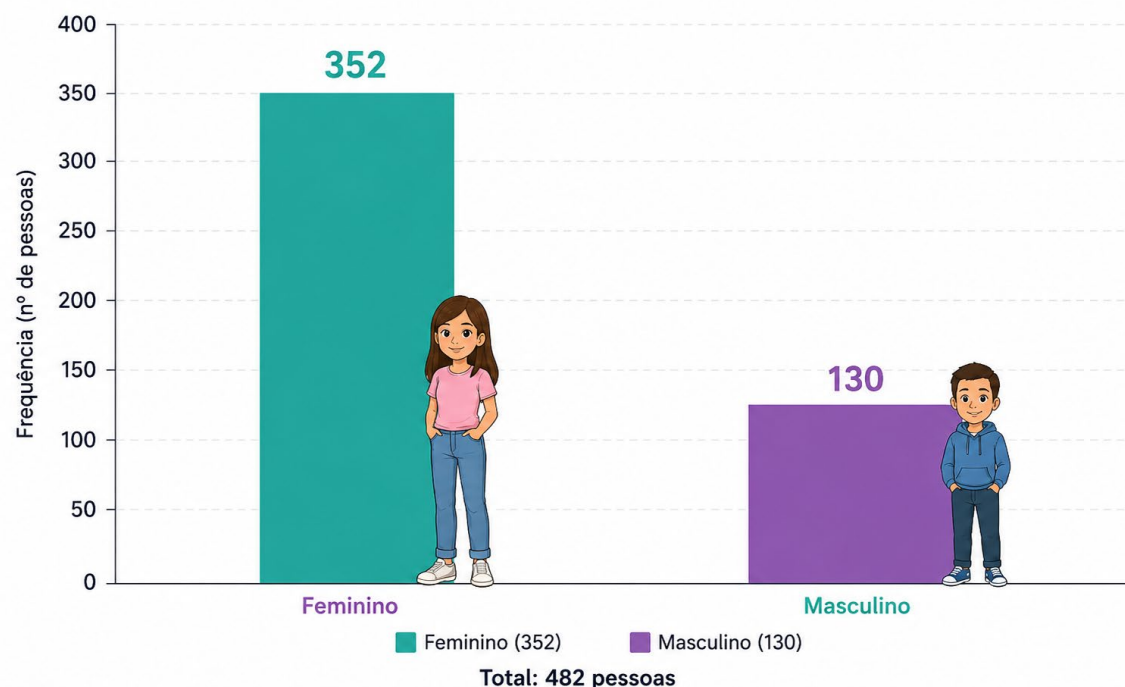

## *The Plant in Me*

Fascination of  
**Plants Day**  
May 18<sup>th</sup> 2026

### FREQUÊNCIA POR GÉNERO

Total = 486 respostas