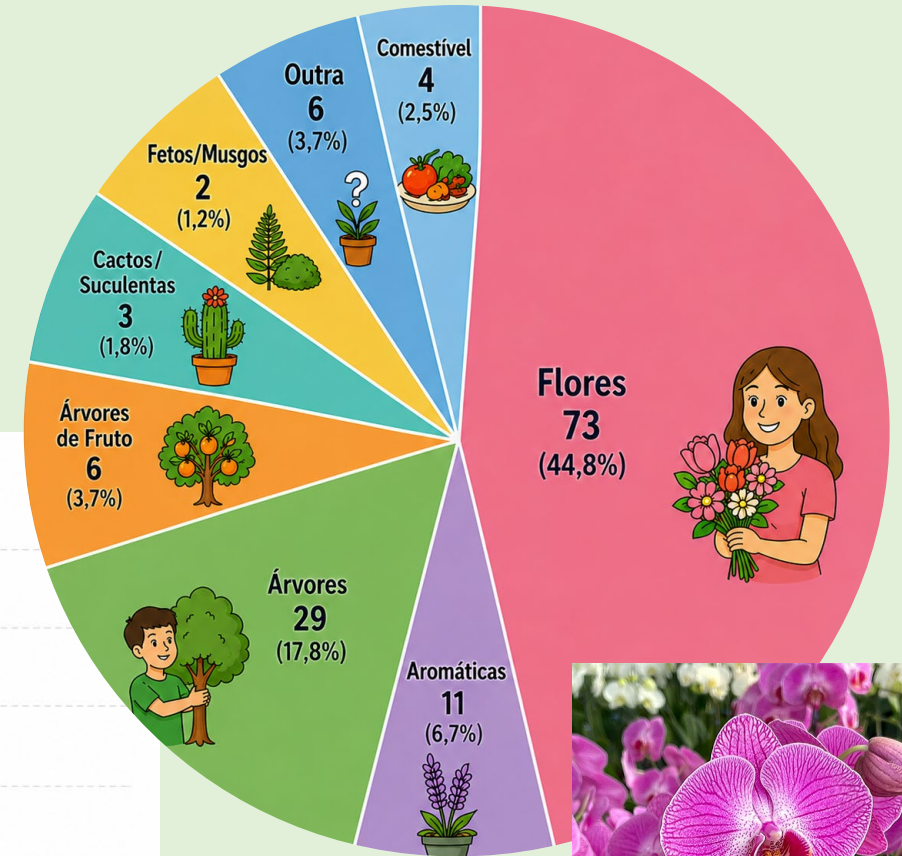

Adultos (meia-idade) *Middle-aged*

FREQUÊNCIA DE PLANTAS / FLORES