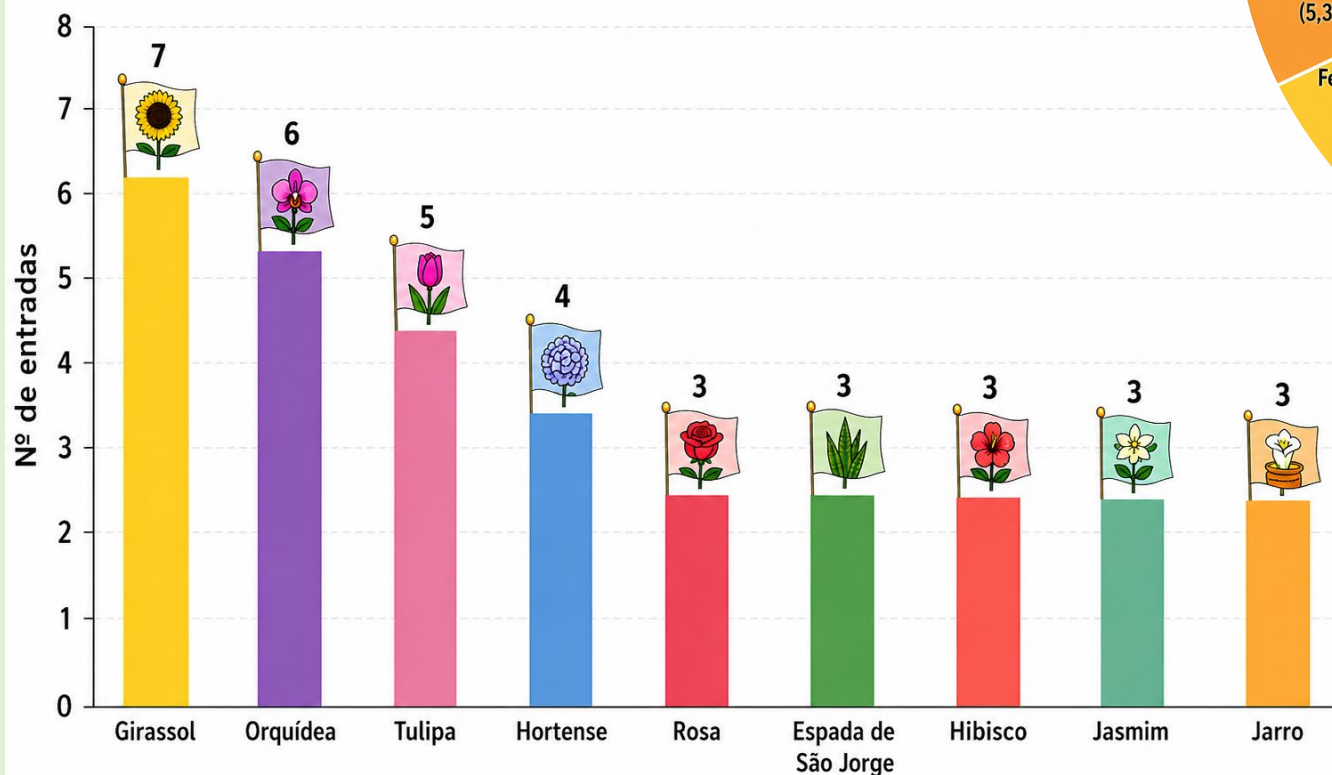

# Jovens Youngsters

19 a 30

## FREQUÊNCIA DE PLANTAS / FLORES

Total = 99 respostas

# Adultos Adults

31 a 45

## FREQUÊNCIA DE PLANTAS / FLORES

Total = 88 respostas

45 a 60