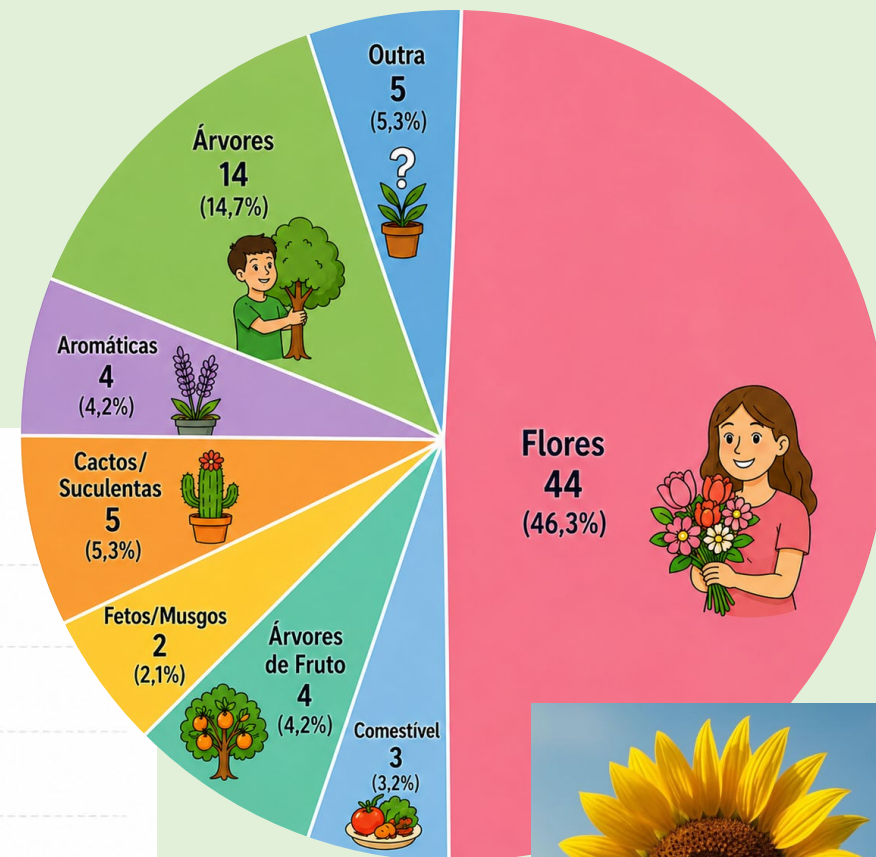

FREQUÊNCIA DE PLANTAS / FLORES