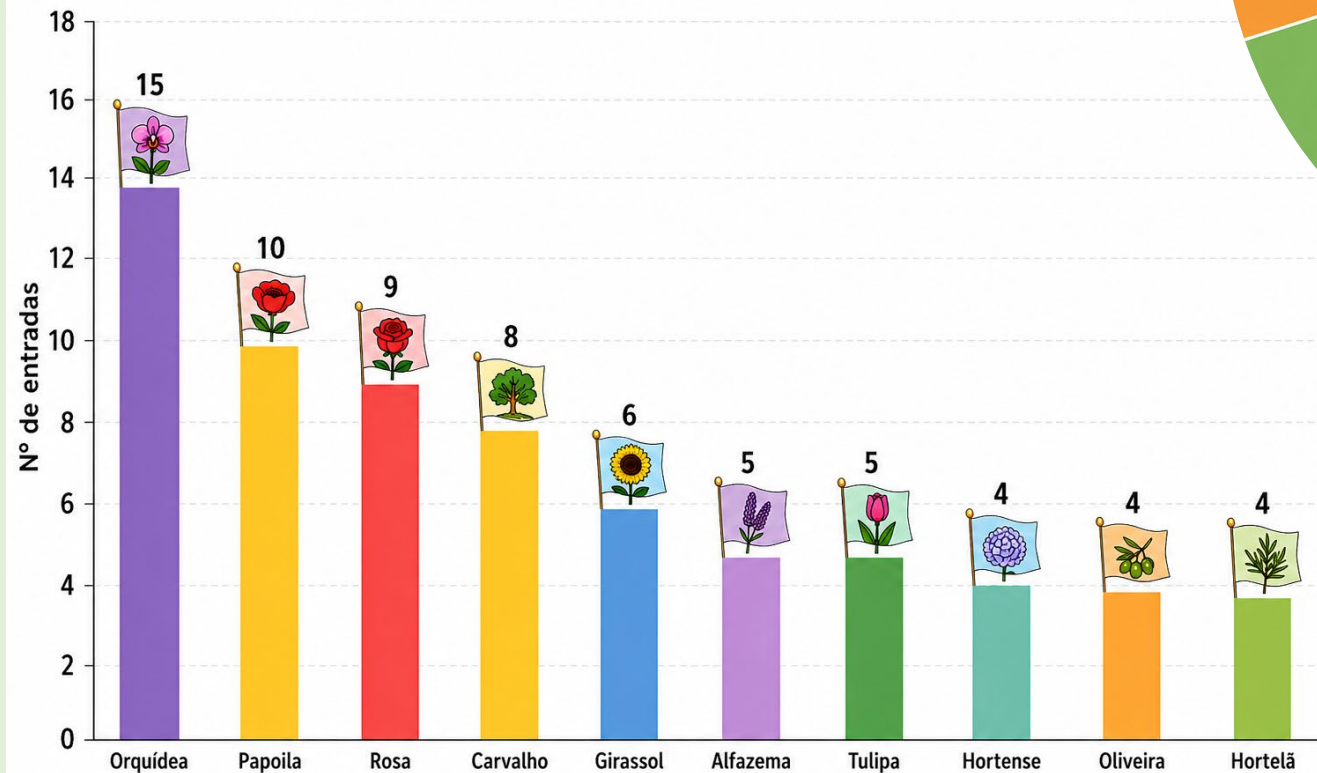

Adultos (meia-idade) *Middle-aged*

FREQUÊNCIA DE PLANTAS / FLORES