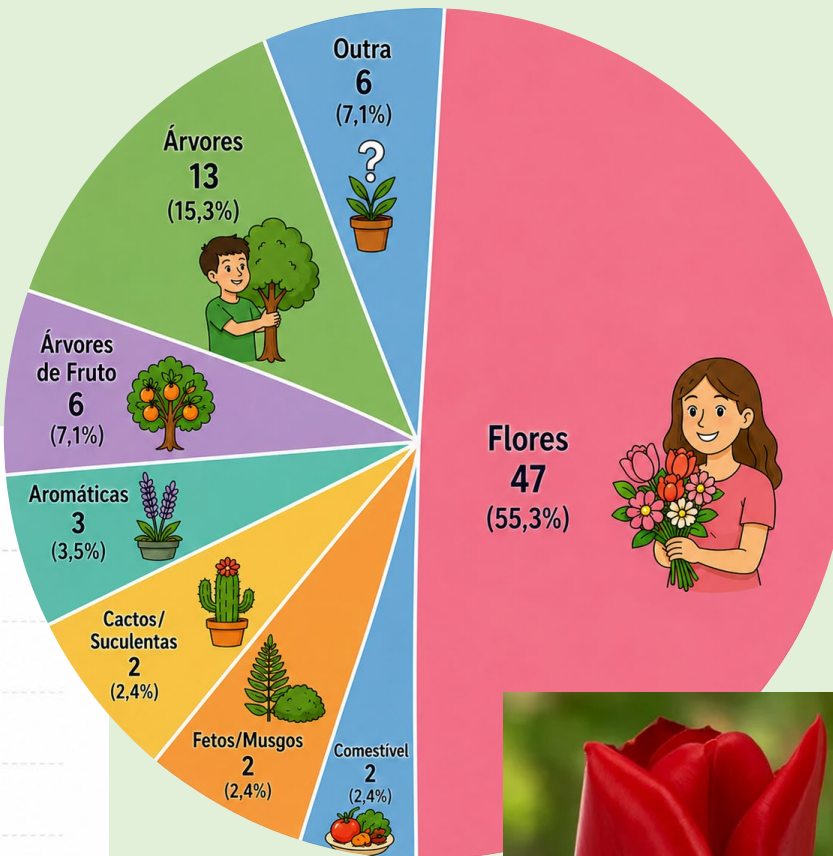

## Teenagers

12 a 18

### FREQUÊNCIA DE PLANTAS / FLORES

Total = 38 respostas

# Jovens Youngsters

19 a 30

## FREQUÊNCIA DE PLANTAS / FLORES

Total = 99 respostas